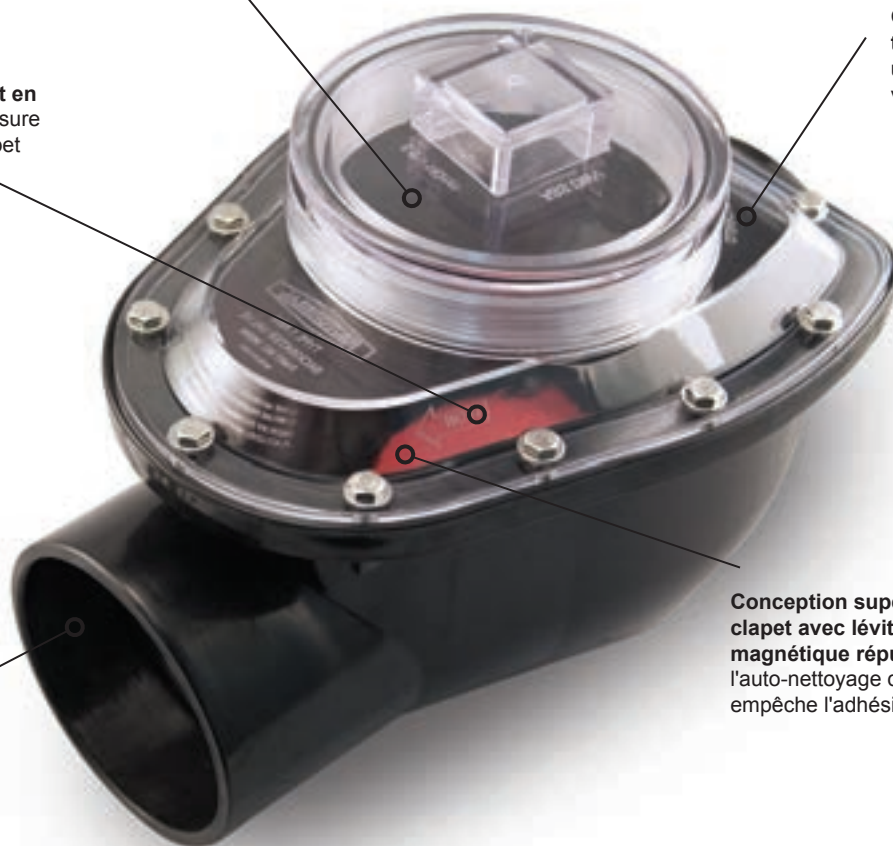

Bouchon d'accès à large ouverture - Simplifie le nettoyage et le remplacement sans enlever le couvercle transparent.

Articulation du clapet en acier inoxydable - Assure la rotation libre du clapet

Grand couvercle transparent - Permet une inspection visuelle facile

Conception normalement ouverte - Pas de restriction d'air ou de débit

Conception supérieure du clapet avec lévitation magnétique répulsive - Assure l'auto-nettoyage du clapet et empêche l'adhésion