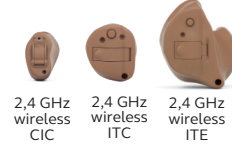

## ReSound ENZO Q

61 Akku  
ReSound LiNX Quattro Premium Ladeschale mit Powerbank

WHO4 / TSG\*  
ReSound Key 4

WHO4 / TSG\*  
ReSound Key 3

WHO4 / TSG\*  
ReSound Key 2

61 Akku  
ReSound Key Desktop Ladestation (Premium Ladeschale ist ebenfalls kompatibel)

Online bestellen auf [pro.resound.com](https://pro.resound.com)  
Profitieren Sie vom IDO-Konfigurator

Streaming ab Android 10 (ASHA)	Streaming mit iOS (Apple   MFi)	ReSound Smart 3D App	ReSound Relief App	Fernbedienung Mini	Fernbedienung 2	TV Streamer 2	Telefonclip+ Multi Mic	Micro Mic
Direktes Streaming	Direktes Streaming							
Direktes Streaming	Direktes Streaming							
Direktes Streaming	Direktes Streaming							
Direktes Streaming	Direktes Streaming							