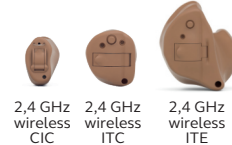

## ReSound ENZO Q

61 Akku  
ReSound LiNX Quattro Premium Ladeschale mit Powerbank

WHO4 / TSG\*  
ReSound Key 4

WHO4 / TSG\*  
ReSound Key 3

WHO4 / TSG\*  
ReSound Key 2

61 Akku  
ReSound Key Desktop Ladestation (Premium Ladeschale ist ebenfalls kompatibel)

Online bestellen auf [pro.resound.com](https://pro.resound.com)  
Profitieren Sie vom IDO-Konfigurator

Streaming ab Android 10 (ASHA)	Streaming mit iOS (Apple   MFi)	ReSound Smart 3D App	ReSound Relief App	Fernbedienung Mini	Fernbedienung 2	TV Streamer 2	Telefonclip+ Multi Mic	Micro Mic
Direktes Streaming	Direktes Streaming							
Direktes Streaming	Direktes Streaming							
Direktes Streaming	Direktes Streaming							
Direktes Streaming	Direktes Streaming							