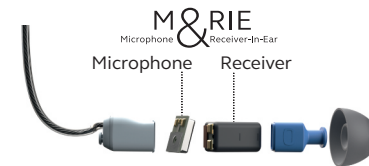

SureFit 3 M&RIE Ex-Hörer