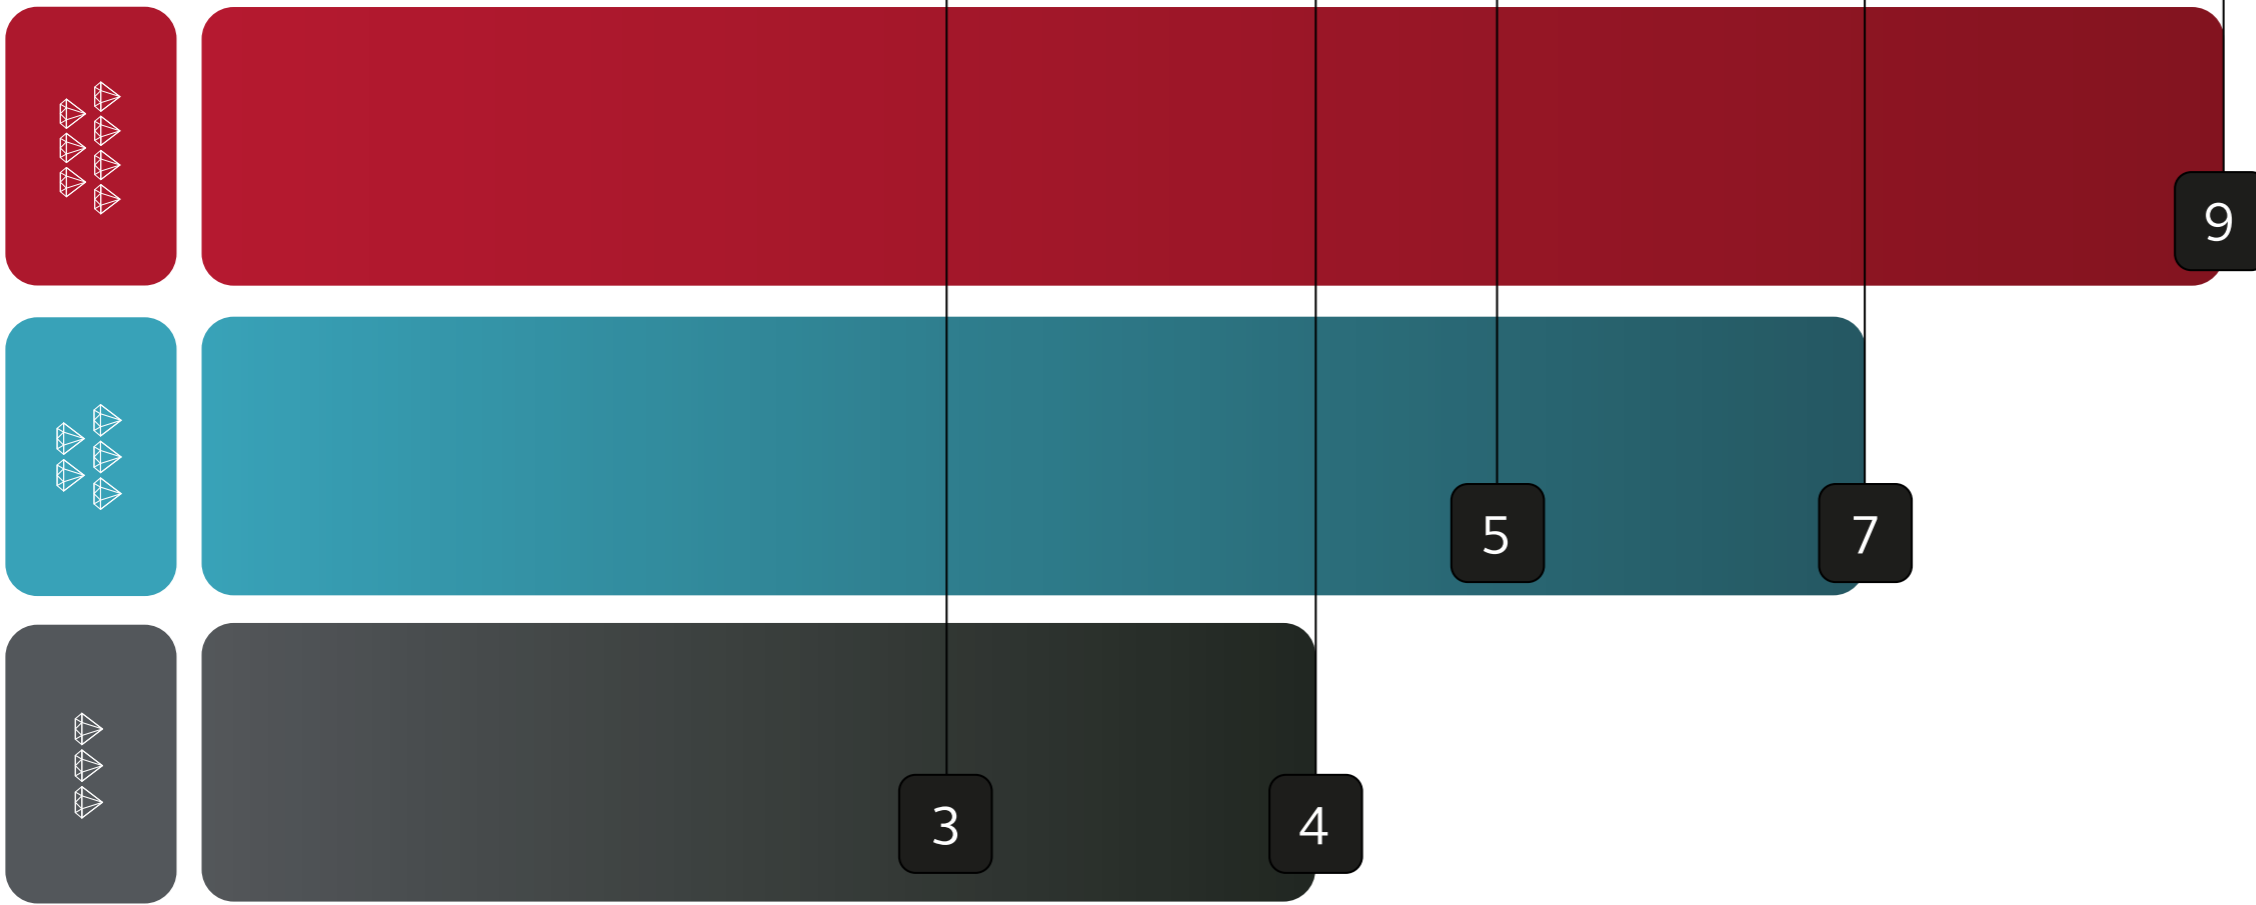

ReSound Smart Control™

ReSound Relief™

Encuentra tu audífono perfecto

CONFIANZA PARA DIFERENTES SITUACIONES AUDITIVAS

Gama 9

Gama 7

Gama 5

Gama 4