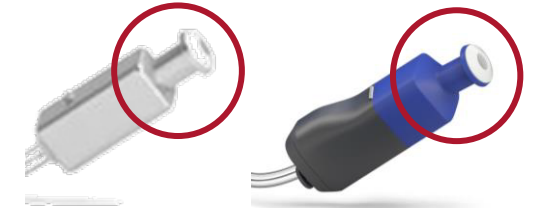

ReSound LiNX Quattro  
ReSound LiNX 3D  
ReSound LiNX<sup>2</sup>  
ReSound Key  
ReSound Enya

Acopladores SF2B  
**DESCATALOGADO**

## Acopladores con un anillo de retención

Compatible con:

- Acopladores SureFit 3
- Acopladores SureFit 2C **NUEVO**

¿Cómo aparecerá en el albarán?

DOME,CLOSED,REC,SM,BAG,10PC	21432000
DOME,CLOSED,REC,MDM,BAG,10PC	21432100
DOME,CLOSED,REC,LGE,BAG,10PC	21432200
DOME,TULIP,REC,BAG,10PC	21432300
DOME,OPEN,REC,SM,BAG,10PC	21432400
DOME,OPEN,REC,MDM,BAG,10PC	21432500
DOME,OPEN,REC,LGE,BAG,10PC	21432600
DOME,PWR REC,SM,BAG,10PC	21432700
DOME,PWR REC,MDM,BAG,10PC	21432800
DOME,PWR REC,LGE,BAG,10PC	21432900