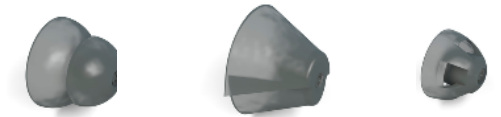

## Acopladores con un anillo de retención

Compatible con:

- Acopladores SureFit 3
- Acopladores SureFit 2C **NUEVO**

¿Cómo aparecerá en el albarán?

DOME,CLOSED,REC,SM,BAG,10PC	21432000
DOME,CLOSED,REC,MDM,BAG,10PC	21432100
DOME,CLOSED,REC,LGE,BAG,10PC	21432200
DOME,TULIP,REC,BAG,10PC	21432300
DOME,OPEN,REC,SM,BAG,10PC	21432400
DOME,OPEN,REC,MDM,BAG,10PC	21432500
DOME,OPEN,REC,LGE,BAG,10PC	21432600
DOME,PWR REC,SM,BAG,10PC	21432700
DOME,PWR REC,MDM,BAG,10PC	21432800
DOME,PWR REC,LGE,BAG,10PC	21432900

Acopladores grises

## Acopladores con dos anillos de retención

Compatible con:

- Tubos finos BTE
- Acopladores SureFit 2B **DESCATALOGADOS**

¿Cómo aparecerá en el albarán?

DOME,SF,OPEN,SM,BAG,10 PCS	19398200
DOME,SF,OPEN,MDM,BAG,10 PCS	19398300
DOME,SF,OPEN,LGE,BAG,10 PCS	19398400
DOME,SF,TULIP,STD,BAG,10 PCS	19398500
DOME,SF,PWR,SM,BAG,10 PCS	19398600
DOME,SF,PWR,MDM,BAG,10 PCS	19398700
DOME,SF,PWR,LGE,BAG,10 PCS	19398800

Acopladores negros