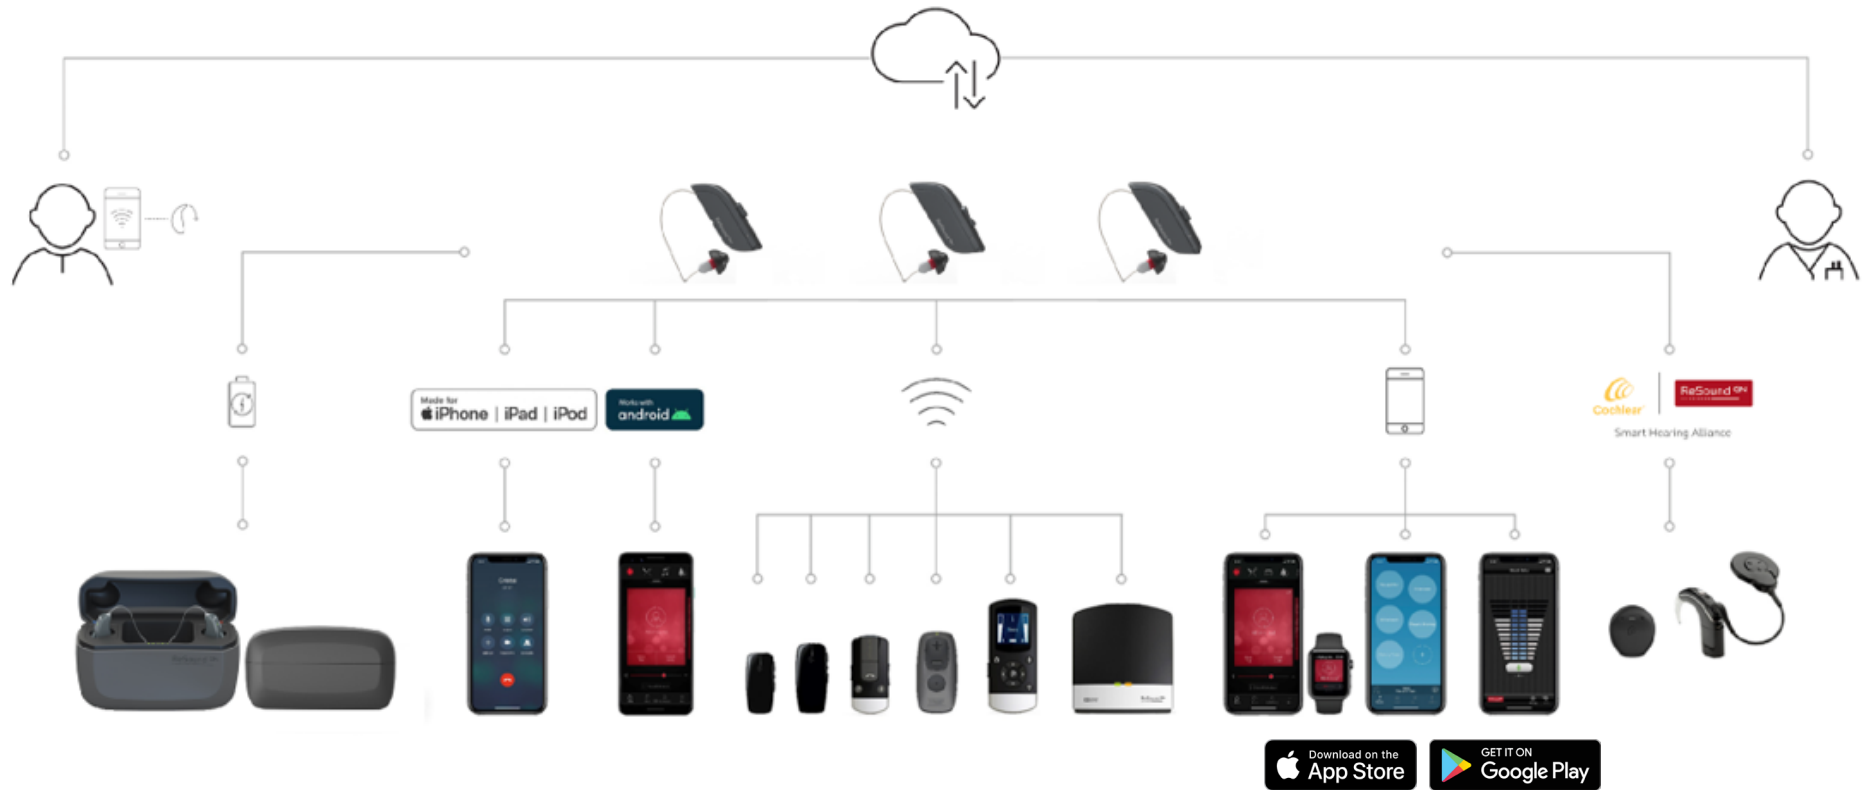

El ecosistema ReSound ONE

Filosofía

Las necesidades de los usuarios de audífonos son tan únicas como la persona que las usa. El ecosistema de conectividad ReSound está cambiando los límites de cómo los usuarios de audífonos pueden acceder y disfrutar del sonido, la información y el entretenimiento. Permite a los usuarios beneficiarse de la conectividad inalámbrica, la recarga y las soluciones de ajuste remoto que funcionan sin problemas, de forma intuitiva y pueden integrarse en cualquier solución auditiva ReSound ONE™ y ajustarse con precisión según las necesidades individuales del usuario.

El ecosistema ReSound coloca al usuario en el centro, ofreciendo una solución personalizada para satisfacer sus necesidades. Estas soluciones se pueden adaptar en cualquier momento para mejorar la experiencia auditiva y conectar a los usuarios con más sonidos de su día a día.

Este completo ecosistema de conectividad es compatible con cualquier dispositivo inalámbrico ReSound de 2.4 GHz, incluida la revolucionaria familia ReSound ONE, en todos los niveles tecnológicos.

El ecosistema ReSound ONE

El ecosistema ReSound ONE

Accesorios inalámbricos