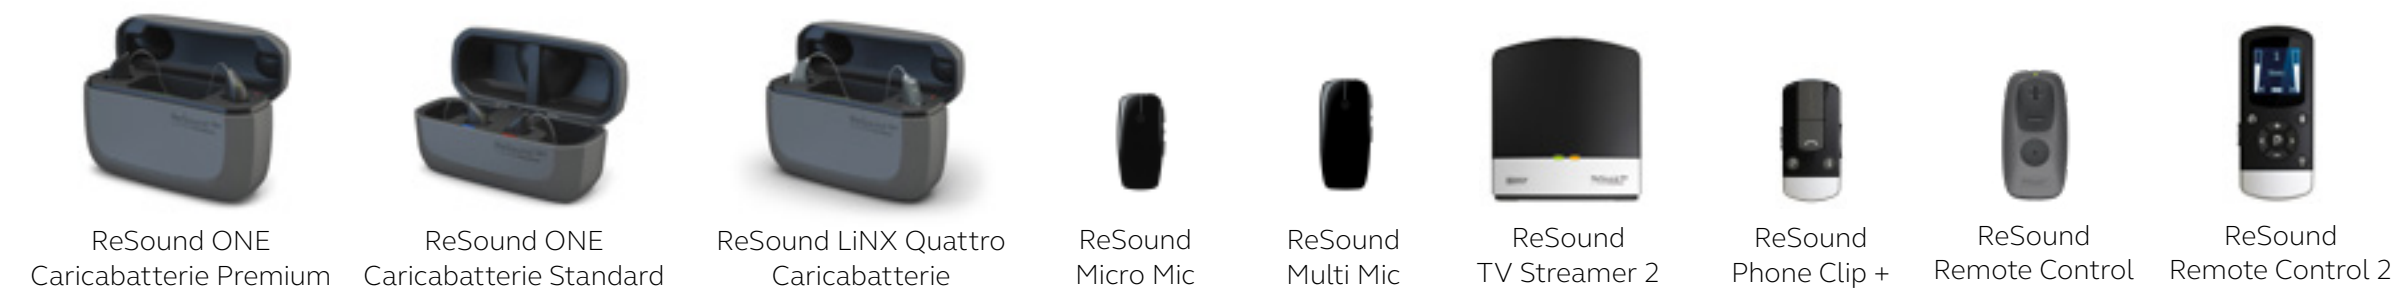

ReSound ENZO Q™ & ReSound Magna™ – Famiglia Super Power →

	BTE 88 13	BTE 98 675	BTE 90 675
PREMIUM	ReSound ENZO Q 9		
	ReSound ENZO Q 7		
	ReSound ENZO Q 5		
ESSENTIAL	ReSound Magna 4		
	ReSound Magna 2		

ReSound Enya™ – Famiglia completa Essential →

	CIC 10A	ITC 312	RIE 62 312	BTE 67 312	BTE 77 13	BTE 88 13
ESSENTIAL	ReSound Enya 4*					
	ReSound Enya 3*					
	ReSound Enya 2**					

* Wireless non disponibile con il modello CIC
 ** Compatibile solo con ReSound Remote Control e ReSound Remote Control 2
 ** Modello RIE 62 non disponibile

Accessori →

Apps →

ReSound ONE – Premium RIE

		RIE 61 Ricaricabile al litio	RIE 61 312	RIE 62 13
PREMIUM	ReSound ONE 9			
ADVANCED	ReSound ONE 7			
STANDARD	ReSound ONE 5			

M&RIE

L'innovativo microfono e ricevitore nell'orecchio (M&RIE) ha un terzo microfono posto all'interno del condotto uditivo per raccogliere i suoni nel modo più naturale possibile.