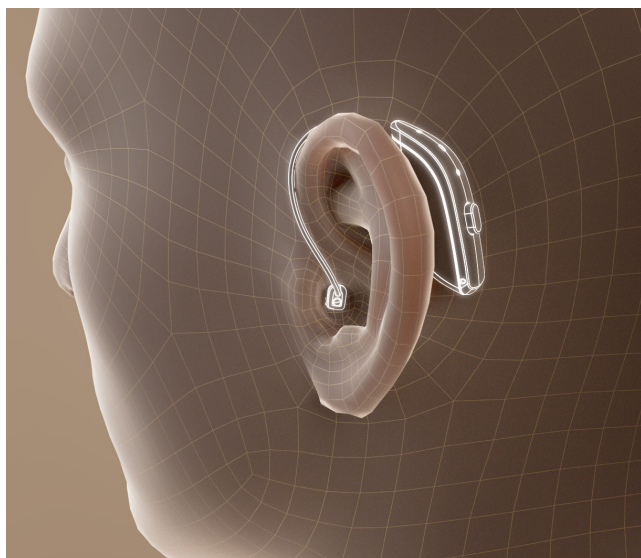

* Microfono nell'orecchio e due microfoni direzionali standard, caratteristiche di direzionalità, streaming audio wireless.

** Rispetto alla direzionalità tradizionale. Groth J. (2020). L'evoluzione della strategia uditiva binaurale: All Access Directionality e Ultra Focus.

Il design moderno ha solo un punto di contatto sul retro dell'orecchio e l'attacco più in basso offre una maggior discrezione. Il nuovo design del ricevitore, grazie ad una cupoletta che garantisce maggior sicurezza, rende ancor più facile ai tuoi clienti adattarsi alla nuova soluzione. Per dare maggiore flessibilità, due diverse opzioni di caricabatterie fungono da eleganti custodie, portatili e protettive, ideali per lunghi viaggi.