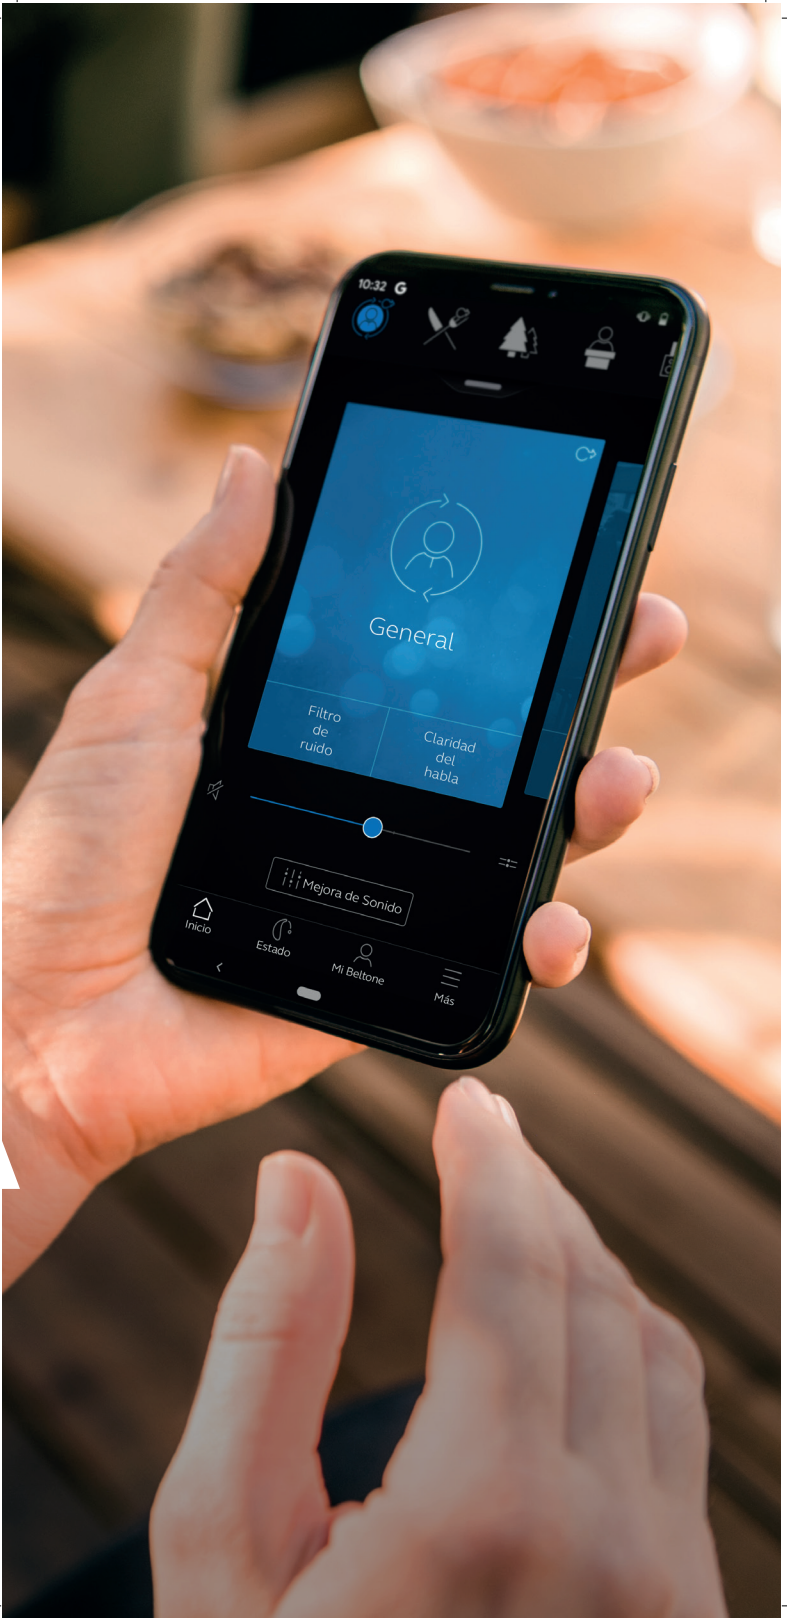

Phone Link 2

Mando a Distancial 2

TV Link 2

Mini Mando

myPAL Pro

myPAL Micro

Personalización **ULTRA BUENA**

Disfruta de la mejor audición en cualquier momento y lugar y ten la tranquilidad de que tu audioprotesista siempre estará ahí para ayudarte. Ajusta y mejora tu audición cómodamente como prefieras: en la clínica, a través de tu aplicación o mediante transmisión en directo con tu audioprotesista. Con Beltone Remote Care, podrás ajustar tus audífonos incluso desde la comodidad de tu casa.