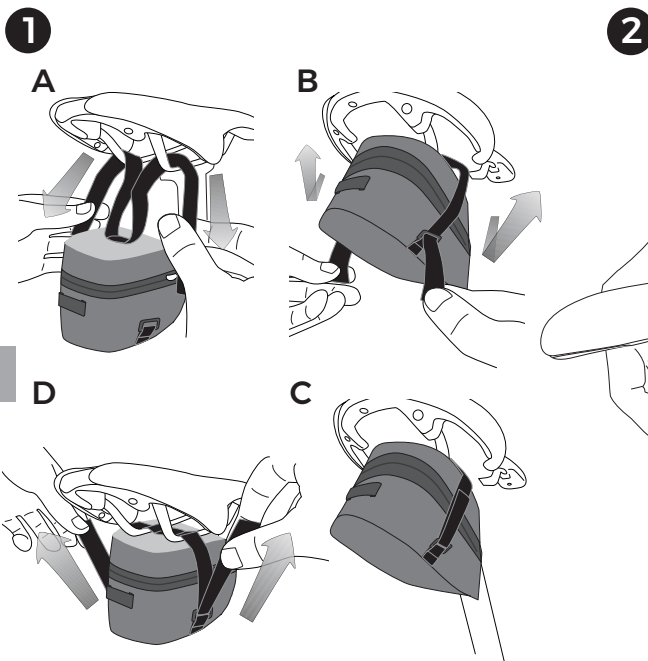

3

EASYPACK

SADDLEBAG
BBB / BSB-31

BBB CYCLING.COM
 ROOSEVELTSTRAAT 46, 2321 BM
 LEIDEN, THE NETHERLANDS

EN MANUAL / DE HANDBUCH / FR MANUEL / NL HANDLEIDING / ES MANUAL / PT MANUAL /
 IT MANUALE / HU HASZNÁLATI UTASÍTÁS / PL PODRECZNIK / CZ UŽIVATELSKÁ PŘÍRUČKA
 / JP 使用説明書 / RU РУКОВОДСТВО ПОЛЬЗОВАТЕЛЯ / SK MANUÁL / NO HÅNDBOK