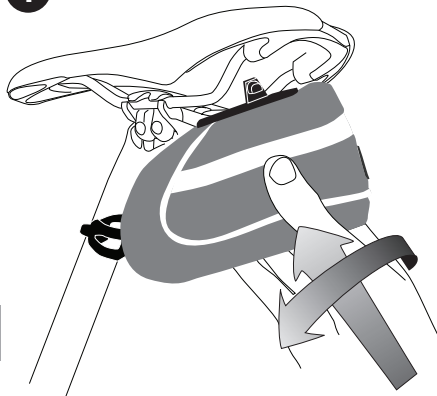

STOREPACK

SADDLEBAG
BBB /BSB-12

BBB CYCLING.COM
ROOSEVELTSTRAAT 46, 2321 BM
LEIDEN, THE NETHERLANDS

EN MANUAL / DE HANDBUCH / FR MANUEL / NL HANDLEIDING / ES MANUAL / PT MANUAL /
IT MANUALE / HU HASZNÁLATI UTASÍTÁS / PL PODRĘCZNIK / CZ UŽIVATELSKÁ PŘÍRUČKA
/ JP 使用説明書 / RU РУКОВОДСТВО ПОЛЬЗОВАТЕЛЯ / SK MANUÁL / NO HANDBOK

1