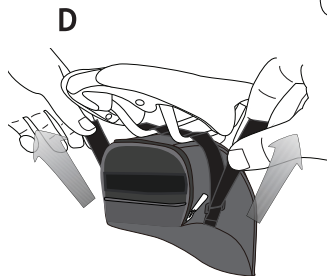

SPEEDPACK SADDLEBAG

BBB CYCLING®
ROOSEVELTSTRAAT 46, 2321 BM LEIDEN
THE NETHERLANDS

BBBCYCLING.COM

EN Manual	HU Használati utasítás
DE Handbuch	PL Podręcznik
FR Manuel	CZ Uživatelská příručka
NL Handleiding	JP 使用説明書
ES Manual	RU Руководство пользователя
PT Manual	SK Manuál
IT Manuale	NO Håndbok

BSB-33

1