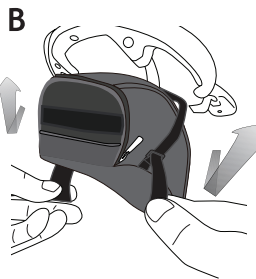

SPEEDPACK SADDLEBAG

BBB CYCLING®
ROOSEVELTSTRAAT 46, 2321 BM LEIDEN
THE NETHERLANDS

BBBCYCLING.COM

EN Manual	HU Használati utasítás
DE Handbuch	PL Podręcznik
FR Manuel	CZ Uživatelská příručka
NL Handleiding	JP 使用説明書
ES Manual	RU Руководство пользователя
PT Manual	SK Manuál
IT Manuale	NO Håndbok

BSB-33

1