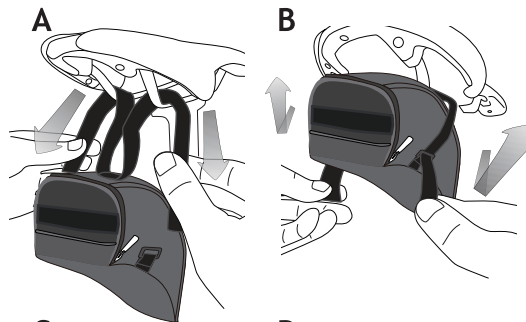

SPEEDPACK SADDLEBAG

BBB CYCLING®
ROOSEVELTSTRAAT 46, 2321 BM LEIDEN
THE NETHERLANDS

BBBCYCLING.COM

EN Manual	HU Használati utasítás
DE Handbuch	PL Podręcznik
FR Manuel	CZ Uživatelská příručka
NL Handleiding	JP 使用説明書
ES Manual	RU Руководство пользователя
PT Manual	SK Manuál
IT Manuale	NO Håndbok

BSB-33

1